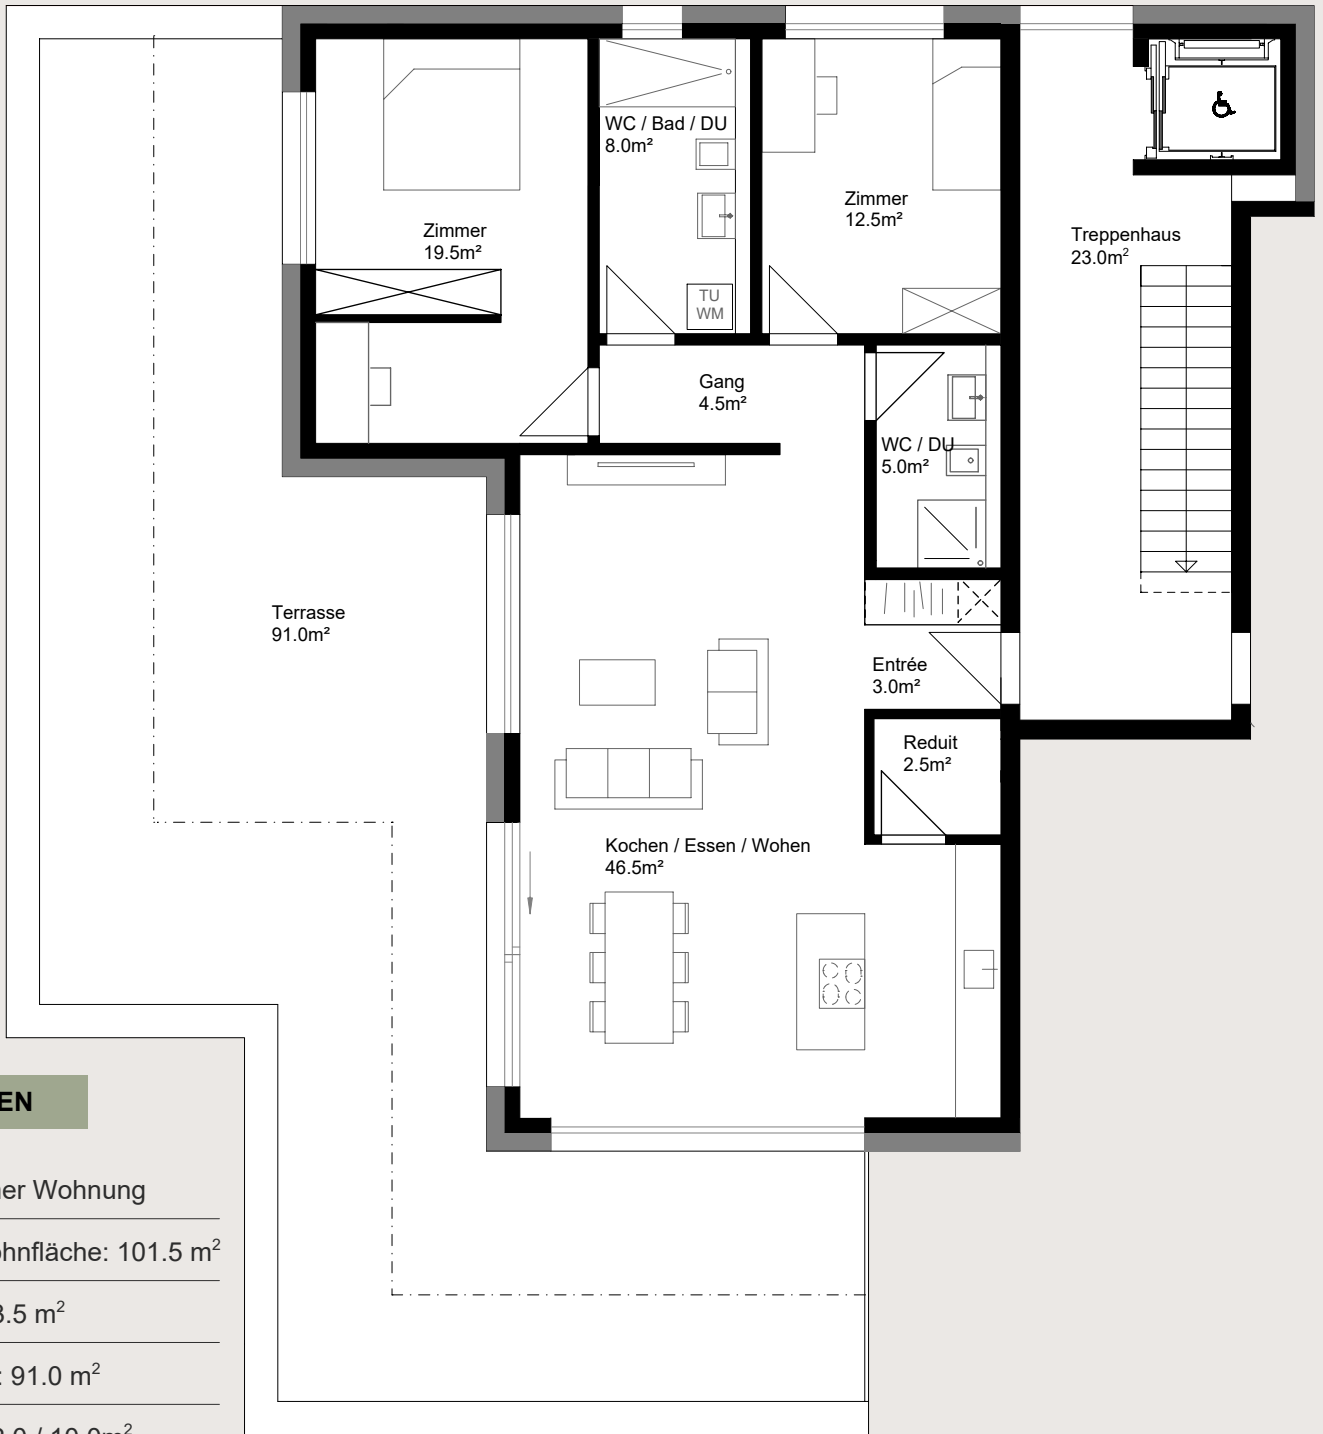

WOHNUNG 7

ATTIKAGESCHOSS WEST

3.5 ZI

WÄHLE DEINEN BEVORZUGTEN GRUNDRISS AUF DEN FOLGELSEITEN!

ECKDATEN

3.5 Zimmer Wohnung

Netto Wohnfläche: 102.5 m²

BGF: 123.5 m²

Terrasse: 91.0 m²

Keller: 12.0 / 10.0m²

1:100 / A4

*Flächenangaben können sich in der Ausführung minimal ändern.

ECKDATEN

3.5 Zimmer Wohnung

Netto Wohnfläche: 101.5 m²

BGF: 123.5 m²

Terrasse: 91.0 m²

Keller: 12.0 / 10.0m²

1:100 / A4

*Flächenangaben können sich in der Ausführung minimal ändern.