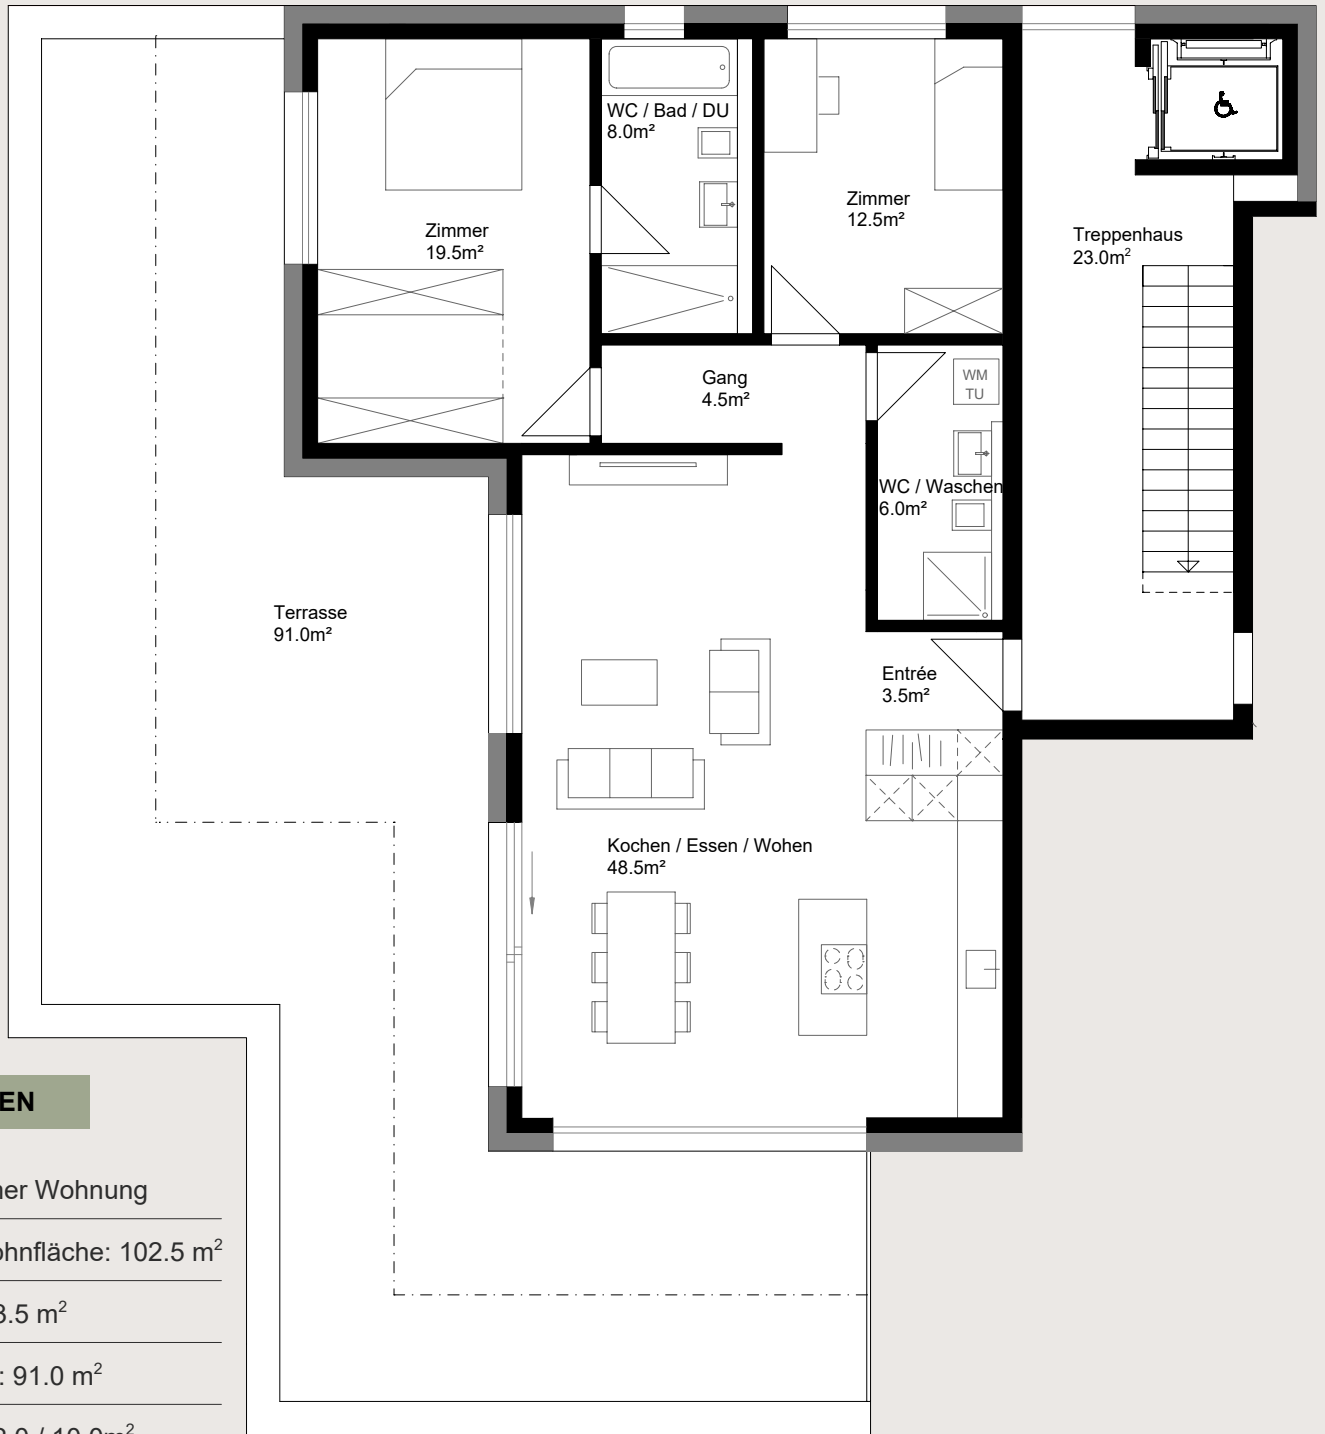

WOHNUNG 7

ATTIKAGESCHOSS WEST

3.5 ZI

WÄHLE DEINEN BEVORZUGTEN GRUNDRISS AUF DEN FOLGELSEITEN!

ECKDATEN

3.5 Zimmer Wohnung

Netto Wohnfläche: 102.5 m²

BGF: 123.5 m²

Terrasse: 91.0 m²

Keller: 12.0 / 10.0m²

1:100 / A4

*Flächenangaben können sich in der Ausführung minimal ändern.

ECKDATEN

3.5 Zimmer Wohnung

Netto Wohnfläche: 101.5 m²

BGF: 123.5 m²

Terrasse: 91.0 m²

Keller: 12.0 / 10.0m²

1:100 / A4

*Flächenangaben können sich in der Ausführung minimal ändern.