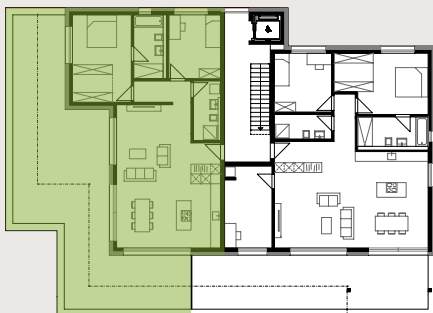

WOHNUNG 7

ATTIKAGESCHOSS WEST

3.5 ZI

WÄHLE DEINEN BEVORZUGTEN GRUNDRISS AUF DEN FOLGELSEITEN!

ECKDATEN

3.5 Zimmer Wohnung

Netto Wohnfläche: 102.5 m²

BGF: 123.5 m²

Terrasse: 91.0 m²

Keller: 12.0 / 10.0m²

1:100 / A4

*Flächenangaben können sich in der Ausführung minimal ändern.

ECKDATEN

3.5 Zimmer Wohnung

Netto Wohnfläche: 101.5 m²

BGF: 123.5 m²

Terrasse: 91.0 m²

Keller: 12.0 / 10.0m²

1:100 / A4

*Flächenangaben können sich in der Ausführung minimal ändern.