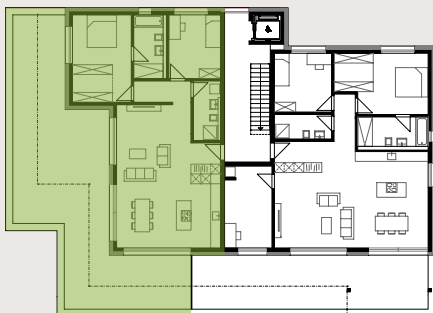

WOHNUNG 7

ATTIKAGESCHOSS WEST

3.5 ZI

WÄHLE DEINEN BEVORZUGTEN GRUNDRISS AUF DEN FOLGELSEITEN!

ECKDATEN

3.5 Zimmer Wohnung

Netto Wohnfläche: 102.5 m²

BGF: 123.5 m²

Terrasse: 91.0 m²

Keller: 12.0 / 10.0m²

1:100 / A4

*Flächenangaben können sich in der Ausführung minimal ändern.

ECKDATEN

3.5 Zimmer Wohnung

Netto Wohnfläche: 101.5 m²

BGF: 123.5 m²

Terrasse: 91.0 m²

Keller: 12.0 / 10.0m²

1:100 / A4

*Flächenangaben können sich in der Ausführung minimal ändern.